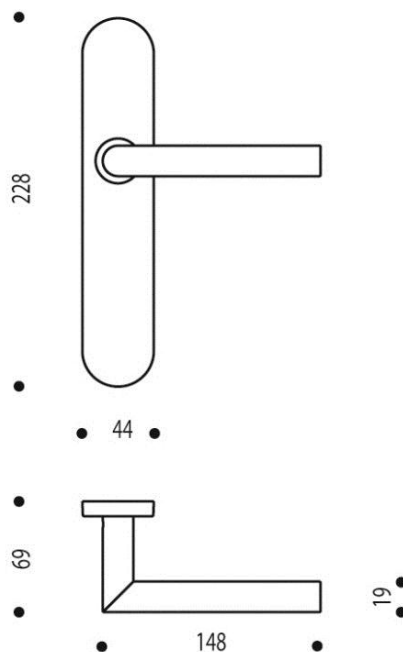

Fiche produit

Linux 493

Gamme :

- Version double béquille
- Version grande plaque
- Perçages :
 - Bec de cane
 - Clé I
 - Clé L
 - Condamnation simple
 - Condamnation à voyant
 - SGN2
- Finition :
 - Inox brossé

Descriptif technique :

- Béquille en acier inoxydable
- Ensemble monobloc : béquille et plaque solidarisées
- Sous plaque en acier
- Ressort de rappel intégré
- Fixations invisibles des deux côtés
- Carré de 7mm
- Vis de fixation M4 relieuses entraxe 195mm